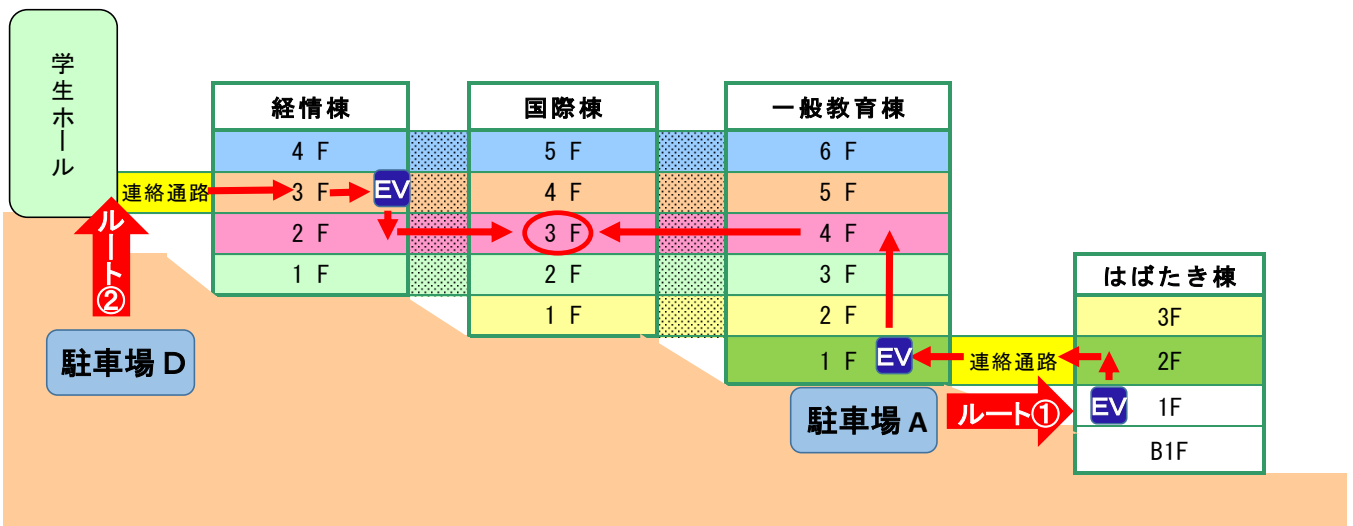

静岡県立大学バリアフリーマップ

バリアフリー設備	学内設備	路面情報	スロープ
EV エレベーター	🍽️ 食堂	⤴️ 坂道	← スロープ
♿️ 多目的トイレ	🏪 売店	≡ 階段	
P 身体障害者専用駐車場	📖 書店	— 段差	

静岡県立大学 フロア概要

車イスで静岡県立大学へお越しの方

大学の各施設は連絡通路で繋がっています。
 車でお越しの場合(※)は、**駐車場A(はばたき棟横)**または**駐車場D(学生ホール裏)**をご利用ください。
 ※カーゲート通行パスカードをお渡ししますので、守衛室へお立ち寄りください。

(例) 国際関係学部棟3階へ行く場合

(例) 薬学部棟2階へ行く場合