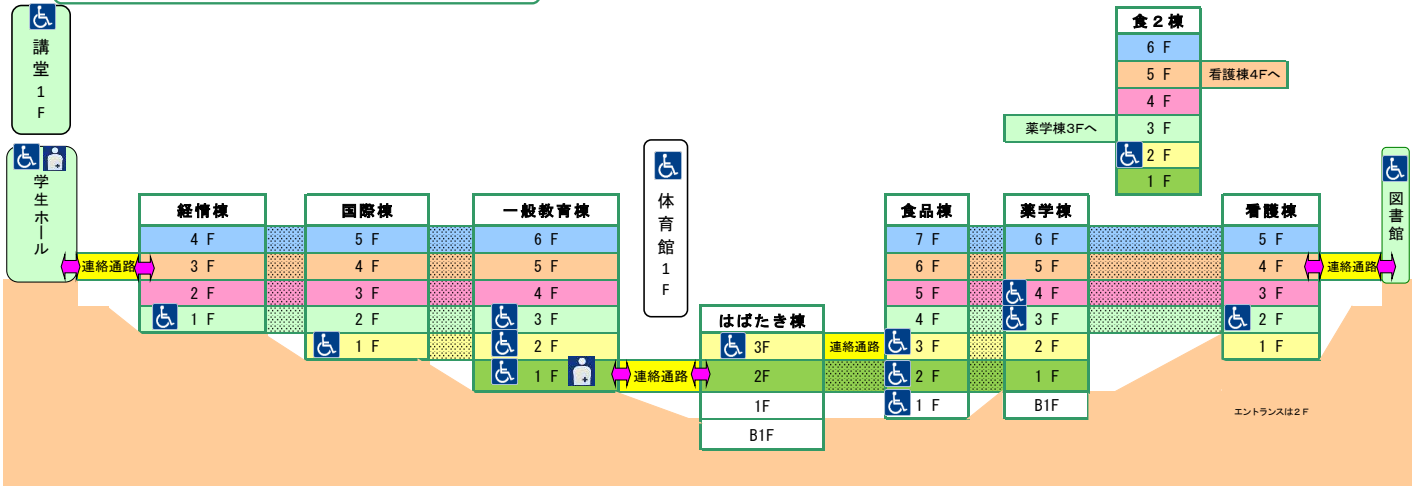

静岡県立大学バリアフリーマップ

バリアフリー設備	学内設備	路面情報	スロープ
EV エレベーター	🍽️ 食堂	⤴️ 坂道	← スロープ
♿️ 多目的トイレ	🏪 売店	≡ 階段	
P 身体障害者専用駐車場	📖 書店	— 段差	

静岡県立大学 フロア概要

車イスで静岡県立大学へお越しの方

大学の各施設は連絡通路で繋がっています。
 車でお越しの場合(※)は、**駐車場A(はばたき棟横)**または**駐車場D(学生ホール裏)**をご利用ください。
 ※カーゲート通行パスカードをお渡ししますので、守衛室へお立ち寄りください。

(例) 国際関係学部棟3階へ行く場合

(例) 薬学部棟2階へ行く場合